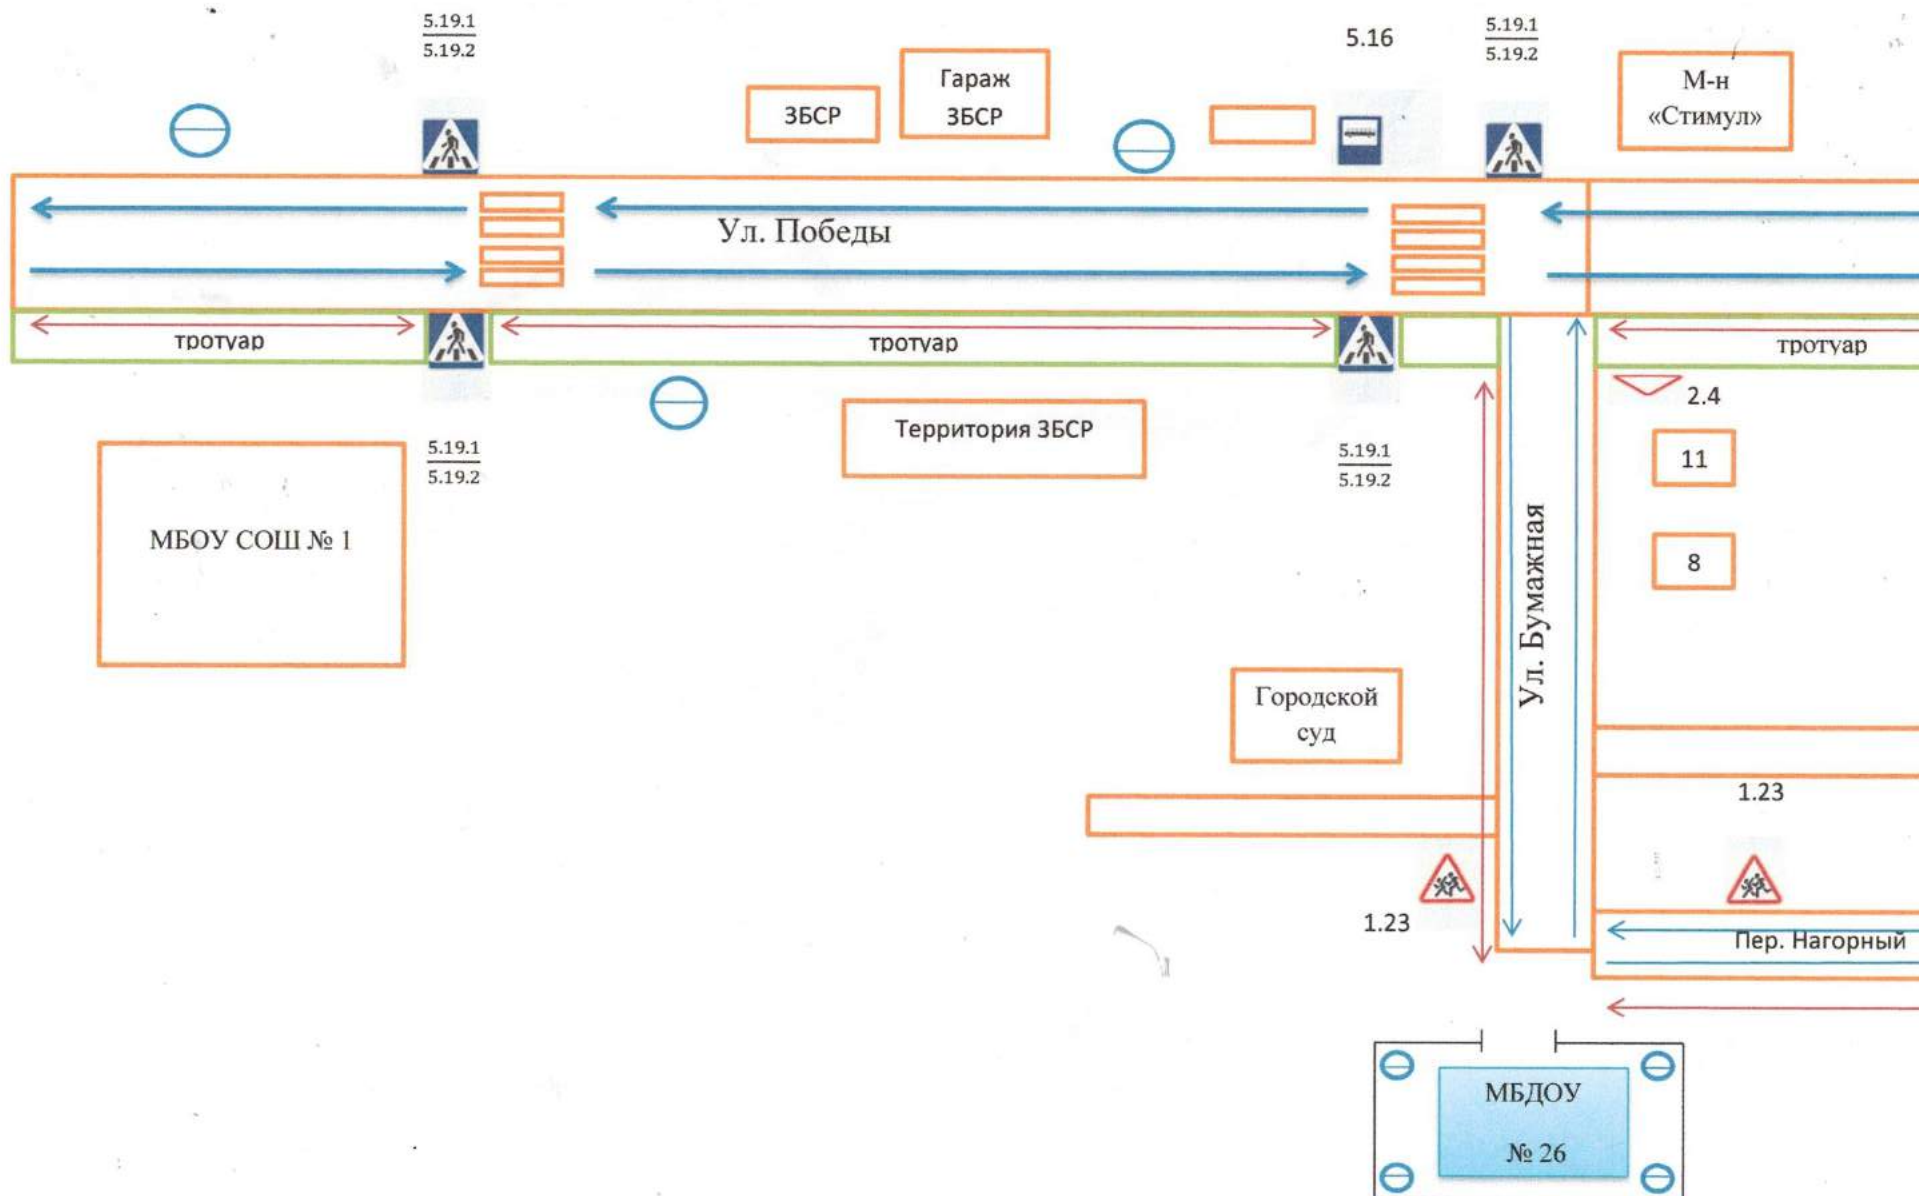

Содержание

1. План – схема района расположения МБДОУ № 26 г. Углегорска, пути движения транспортных средств и детей;
2. Схема организации дорожного движения в непосредственной близости от МБДОУ № 26 г. Углегорска;
3. Маршруты движения организованных групп детей от МБДОУ № 26 г. Углегорска к МБОУ СОШ № 1

Условные обозначения для схем 1, 2, 3:

- пешеходный переход;

- осторожно дети;

- автобусная остановка;

- МБДОУ № 26;

- жилая застройка;

- движение транспортных средств;

- движение детей;

- уступите дорогу;

- уличное освещение.

План-схема расположения МБДОУ № 26 г. Углегорска, пути движения транспортных средств и детей

Маршруты движения организованных групп детей от МБДОУ № 26 к МБОУ СОШ № 1